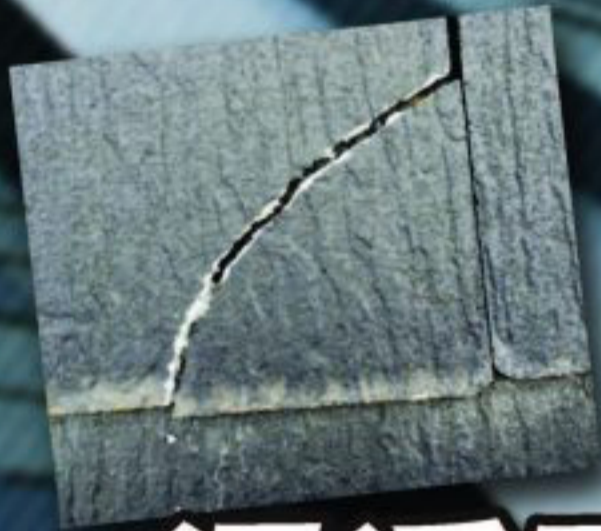

平板スレート屋根材専用 浸透型接着剤

タスマジック

For
PRO

経年劣化や加重によって
割れたスレート。

浸透型接着剤で割れた スレートを両面修復

表面補修後

裏面補修後

Coming soon