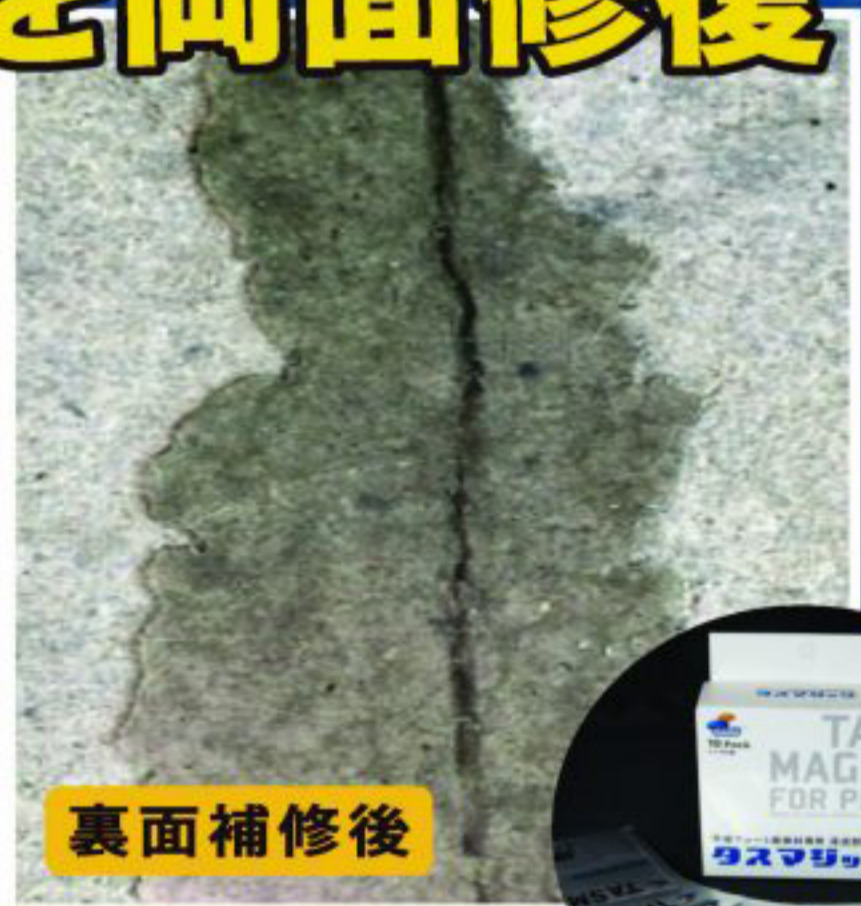

平板スレート屋根材専用 浸透型接着剤

タスマジック

For
PRO

経年劣化や加重によって
割れたスレート。

浸透型接着剤で割れた スレートを両面修復

表面補修後

裏面補修後

Coming soon