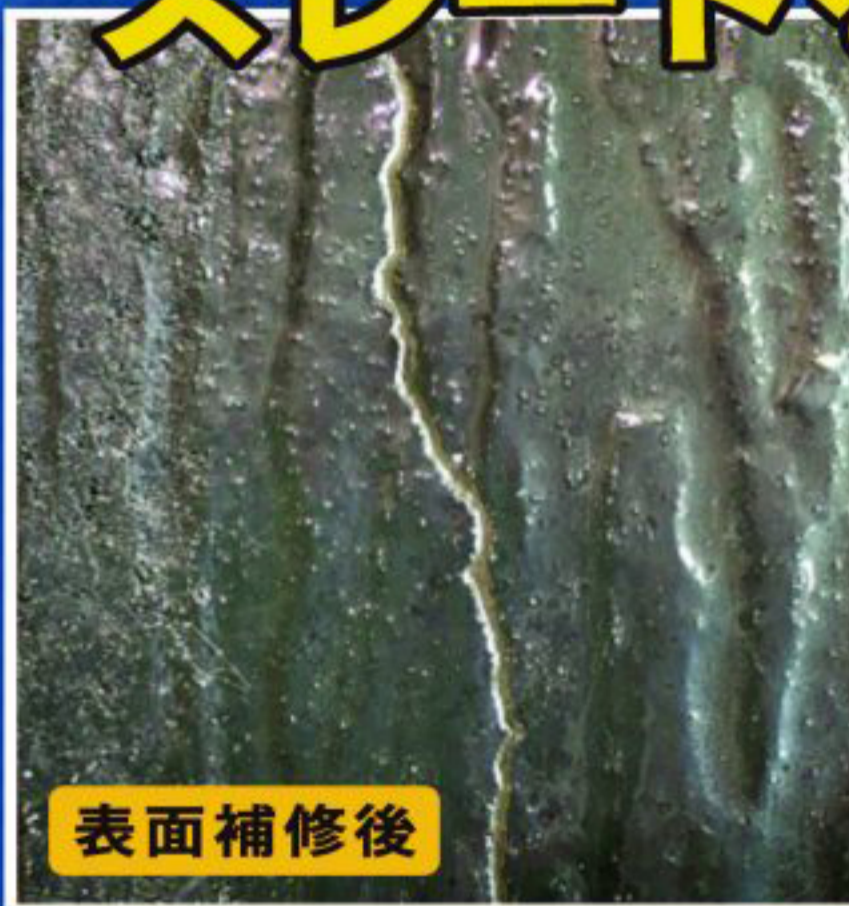

平板スレート屋根材専用 浸透型接着剤

タスマジック

For
PRO

経年劣化や加重によって
割れたスレート。

浸透型接着剤で割れた スレートを両面修復

表面補修後

裏面補修後

Coming soon